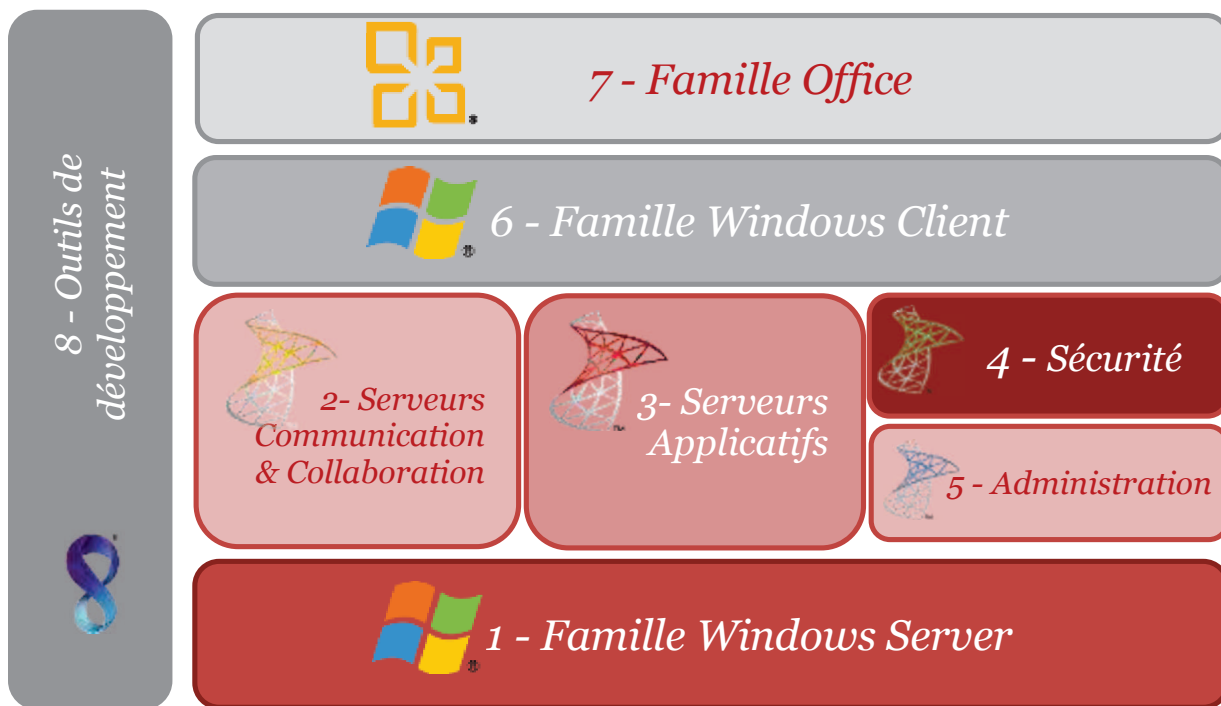

Feuille de route des technologies Microsoft

1 - Famille Windows Server

Actuellement	1 ^{er} semestre 2013	2 ^{ème} semestre 2013	2014	2015 et plus...
Windows Server 2012	→		Windows Server vNext	
Hyper-V V3	→		Hyper-V Vnext	
Small Business Server 2011	Arrêt du produit			
Windows MultiPoint Server 2012				
Windows HPC Server 2008 R2	Windows HPC Server 2012			

2 – Serveurs de Communication et Collaboration

Actuellement	1 ^{er} semestre 2013	2 ^{ème} semestre 2013	2014	2015 et plus...
Exchange Server 2013	→		Exchange Server vNext	
SharePoint Server 2013	→		SharePoint Server vNext	
Lync Server 2013	→		Lync Server vNext	

4- Sécurité

Actuellement	1 ^{er} semestre 2013	2 ^{ème} semestre 2013	2014	2015 et plus...
Forefront Unified Gateway 2010	Forefront Unified Gateway 2012			
Forefront Threat Mgt Gateway 2010				
Forefront Protection for Apps 2010	<i>Arrêt du produit</i>			
Forefront Mngt Console 2010	<i>Arrêt du produit</i>			
Forefront Identity Manager 2010 R2		Forefront Identity Manager vNext		

5- Administration

Actuellement	1 ^{er} semestre 2013	2 ^{ème} semestre 2013	2014	2015 et plus...
SC Data Protection Manager 2012			Data Protection Manager vNext	
SC Service Manager 2012			SC Service Manager vNext	
SC Orchestrator 2012			SC Orchestrator vNext	
SC Configuration Manager 2012			SC Configuration Manager vNext	
SC Virtual Machine Manager 2012			SC Virtual Machine Manager vNext	
SC Application Controller 2012			SC Application Controller vNext	
SC EndPoint Protection 2012			SC EndPoint Protection vNext	